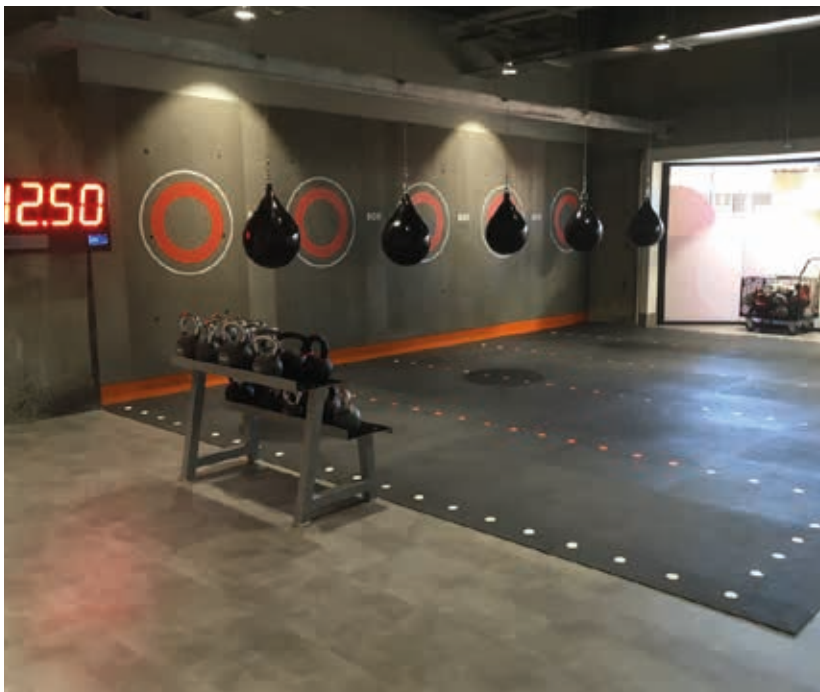

AUSGANGSMATERIAL

**Brandschutzklasse
Bfl-S1 mit
Zertifikat**

(Kein Ausbreiten der
Flammen, kein Freisetzen
giftiger Dämpfe)