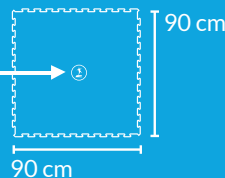

TECHNISCHE DETAILS

Gewicht		5,6 kg
Dichte	UNE-53526	1.400 kg/m³
Härte	din 53505	80° Shore A
Wasserabsorbierung	ASTM D570	0%
Koeffi. der Wärmedehnung	0°C-40°C	1,5 10⁻⁴ °C⁻¹
Brandschutzklasse	EN 13501-1	Bfl-s1
Schalldämmung	ISO 10140-3	18,4 dB

VERGLEICHSTABELLE

	PAVIGYM PERFORMANCE	RECYCLE GUMMI (ROLLE)	LAMINAT	TEPPICH	LINOLEUM	KERAMIK
Komfort und Wellness	***	***	**	****	***	*
Vibrationsdämpfung	***	***	*	***	***	*
Keine Abdrücke	****	***	*	*	**	****
Schalldämmung	****	***	*	**	***	*
Wärmedämmung	***	**	***	****	***	*
Beständigkeit	*****	***	*	*	**	*****
Hygiene / antibakterieller Schutz	*****	**	****	*	***	*****
Einfache Reparatur	*****	**	**	**	**	*
Einfaches Auswechseln	*****	**	*	*	**	**

FARBEN

*Die Farbe auf den Bildern kann leicht vom original Produkt abweichen.

Um Fälschungen zu vermeiden, sind unsere Platten mit dem Pavigym Logo versehen.

DICKE 5 mm

FESTE MOLEKÜLVERBINDUNG
PERFEKTE POLYMERKETTE